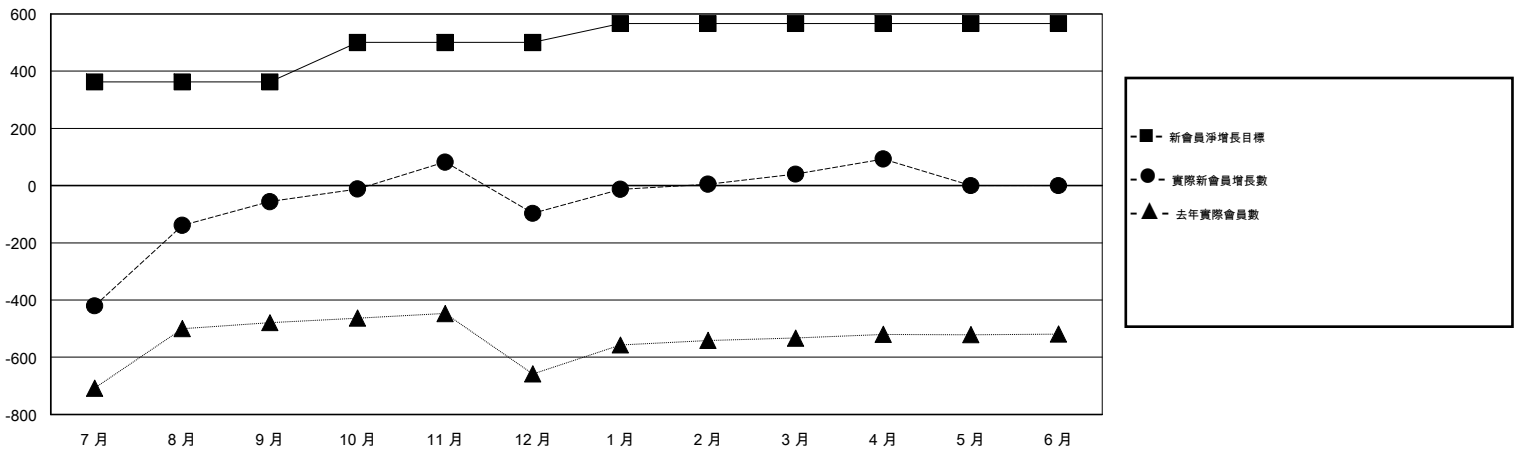

MONTHLY MEMBERSHIP PROGRESS REPORT

District 300A2

Results as of: 4/30/2017

GMT: PEI-JEN CHEN

地點 REP OF CHINA

GMT憲章區

分會			
成果 2016-2017			
季	新分會目標	新會	會員流失的分會
7月/8月/9月	4	6	0
10月/11月/12月	3	3	0
1月/2月/3月	1	0	0
4月/5月/6月	0	1	0

位會員@每位須繳			
成果 2016-2017			
季	新會員淨增長目標 (不含復籍或轉會)	實際新會員增長數 (不含復籍或轉會)	實際退會會員 (包括轉會)
7月/8月/9月	362	634	690
10月/11月/12月	138	161	202
1月/2月/3月	66	147	10
4月/5月/6月	0	56	3

目標與實際新會累積

目標和實際會員累積

已取消的分會: 0	105 CLUBS OF 116 增添1位或以上的新會員	性別分佈
放棄的會員	點擊這裡取得累計會員數據	男 2,439 (60.72%)
過世 13		女 1,578 (39.28%)
分會已取消 0		總計家庭單位會員數 595
其他 892		支付減半會費的家庭會員 326
總計 905		