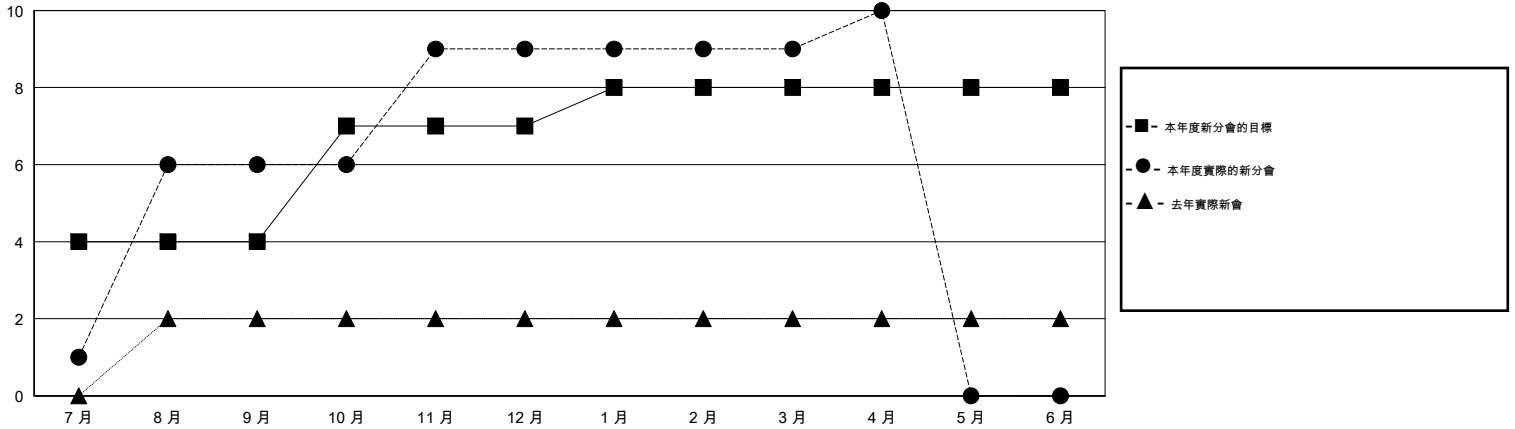

MONTHLY MEMBERSHIP PROGRESS REPORT

District 300A2

Results as of: 4/30/2017

GMT: PEI-JEN CHEN

地點 REP OF CHINA

GMT憲章區

分會			
成果 2016-2017			
季	新分會目標	新會	會員流失的分會
7月/8月/9月	4	6	0
10月/11月/12月	3	3	0
1月/2月/3月	1	0	0
4月/5月/6月	0	1	0

位會員@每位須繳			
成果 2016-2017			
季	新會員淨增長目標 (不含復籍或轉會)	實際新會員增長數 (不含復籍或轉會)	實際退會會員 (包括轉會)
7月/8月/9月	362	634	690
10月/11月/12月	138	161	202
1月/2月/3月	66	147	10
4月/5月/6月	0	56	3

目標與實際新會累積